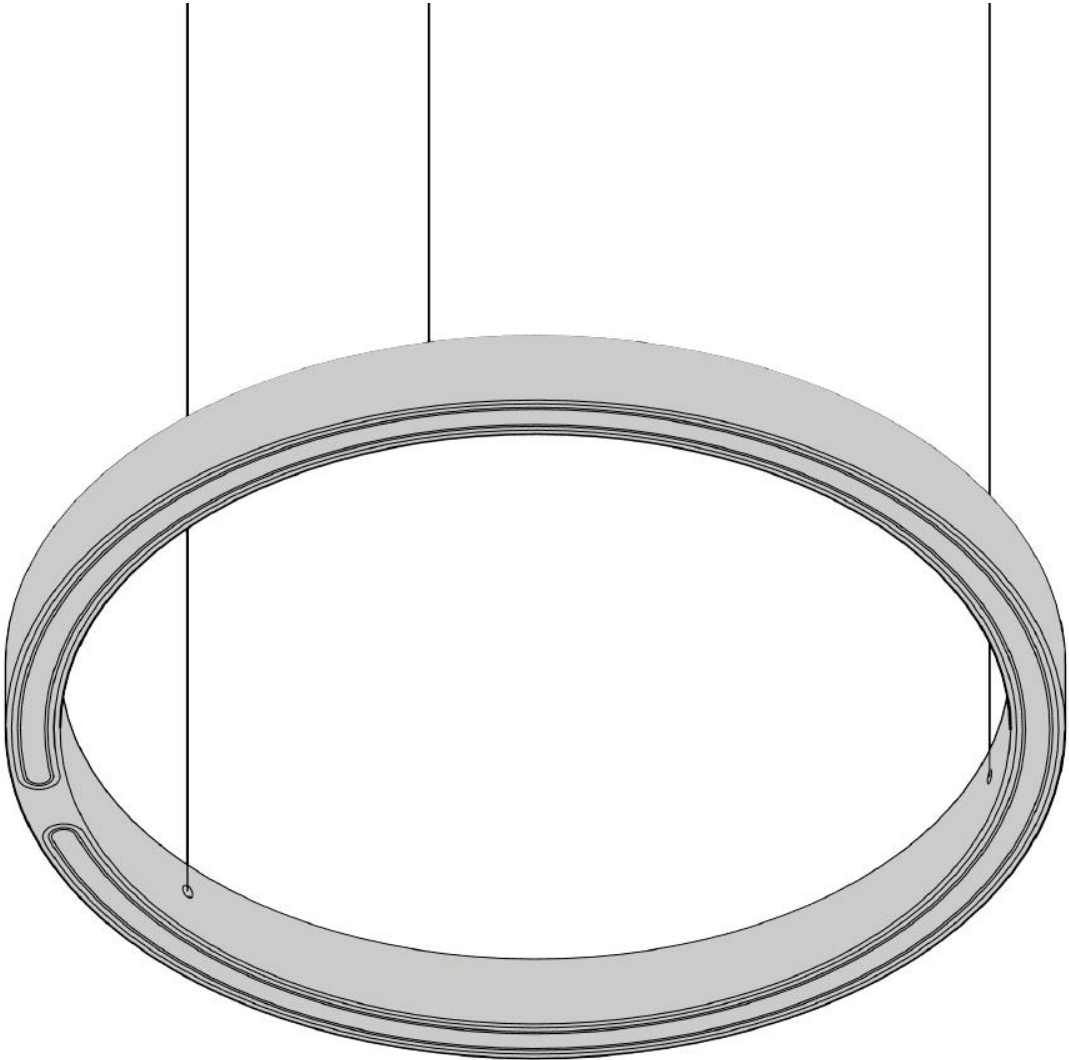

IMMER RING

Immerstiel

IMMER RING 700mm \varnothing

IMMER RING 840mm \varnothing

Immerstiel

Elburgerweg 102
8187RJ Vaassen
Info@Immerstiel.nl
www.immerstiel.nl
06-43843593