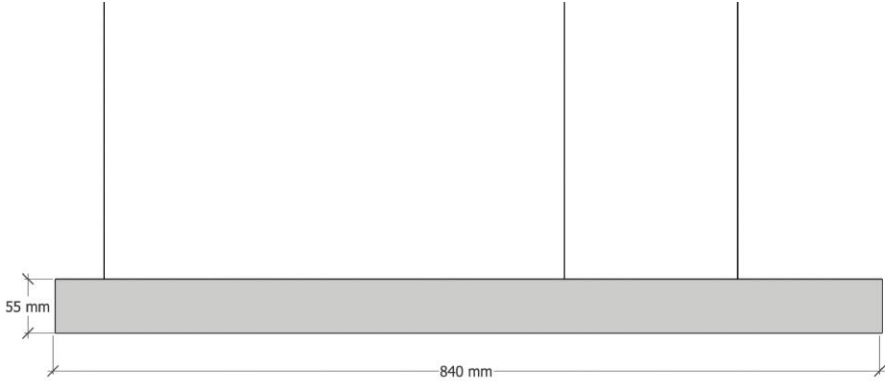

IMMER RING

Immerstiel

IMMER RING 700mm \varnothing

IMMER RING 840mm \varnothing

Immerstiel

Elburgerweg 102
8187RJ Vaassen
Info@Immerstiel.nl
www.immerstiel.nl
06-43843593