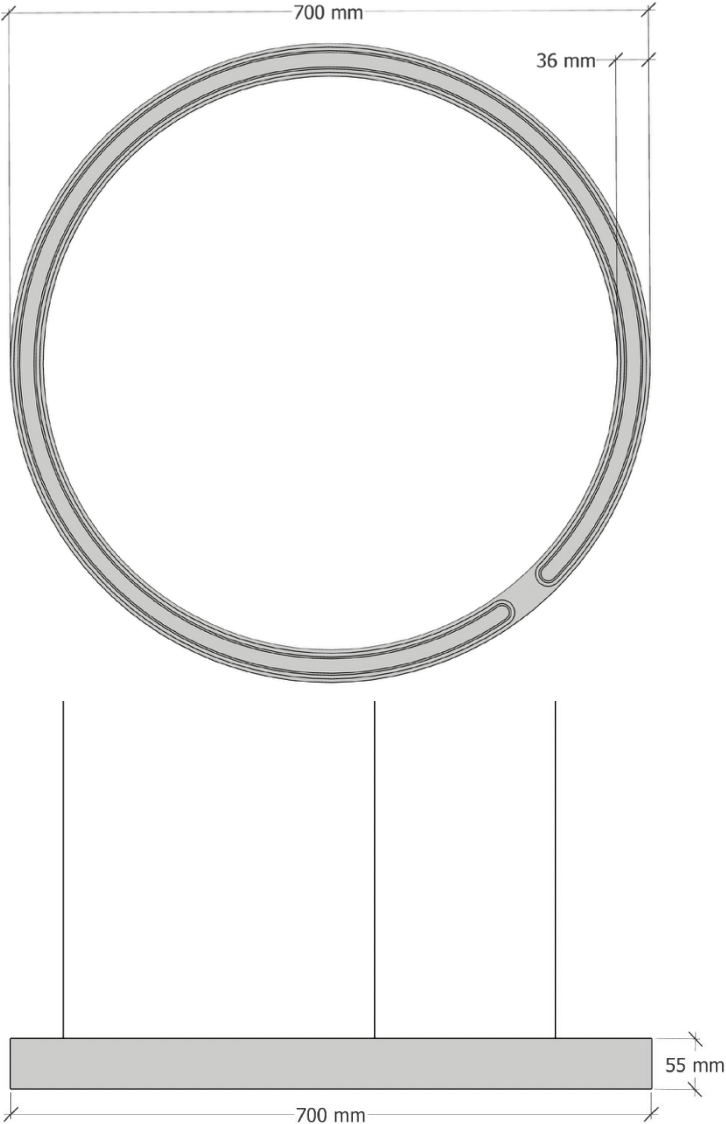

IMMER RING

Immerstiel

IMMER RING 700mm \varnothing

IMMER RING 840mm \varnothing

Immerstiel

Elburgerweg 102
8187RJ Vaassen
Info@Immerstiel.nl
www.immerstiel.nl
06-43843593